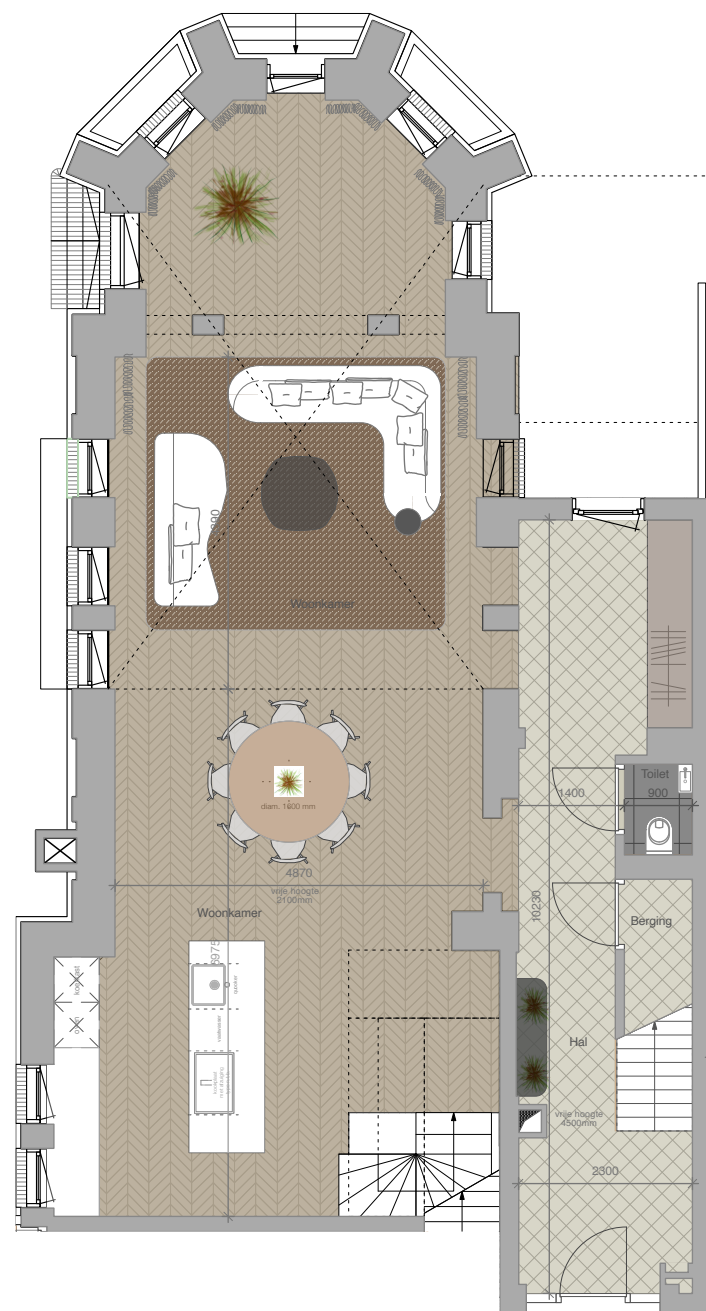

Souterrain

Bel-etage

Entresol

KLOOSTER
DEKEN ROES
UTRECHT

Kapelwoning nr.15

Schaal 1:100

Formaat A3

SOM