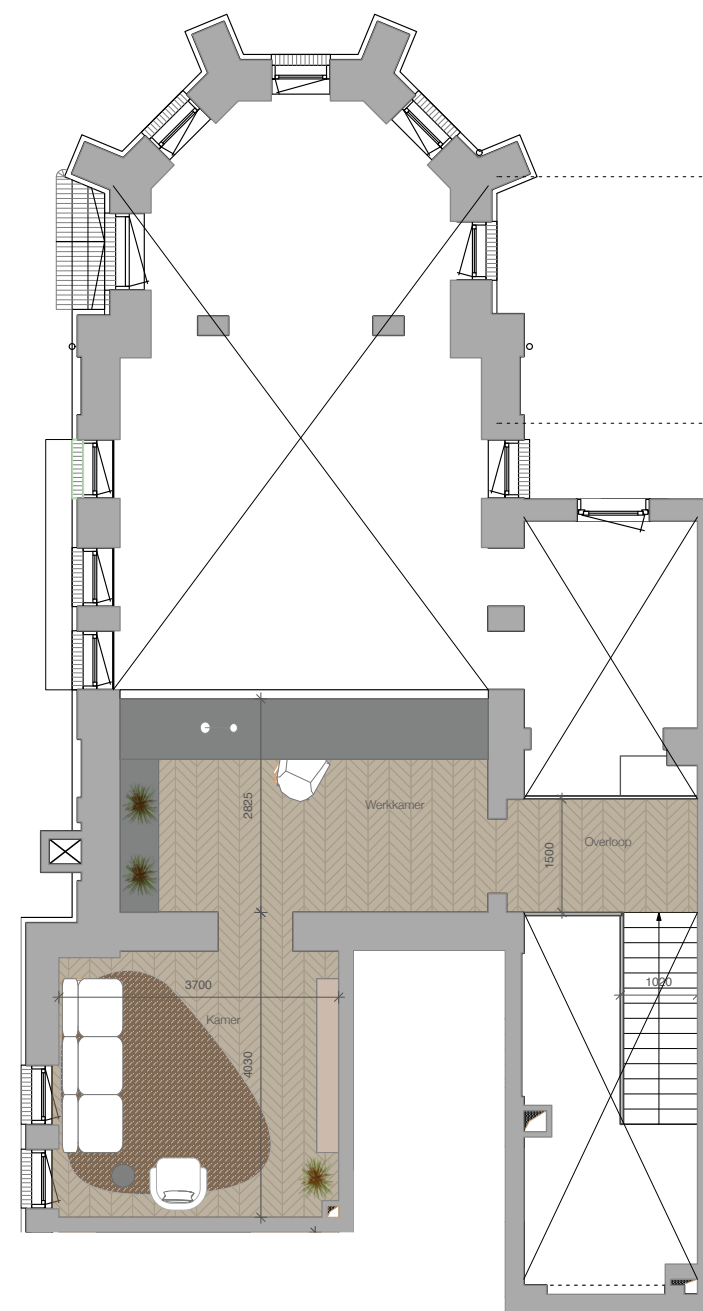

Souterrain

Bel-etage

Entresol

KLOOSTER
DEKEN ROES
UTRECHT

Kapelwoning nr.15

Schaal 1:100

Formaat A3

SOM