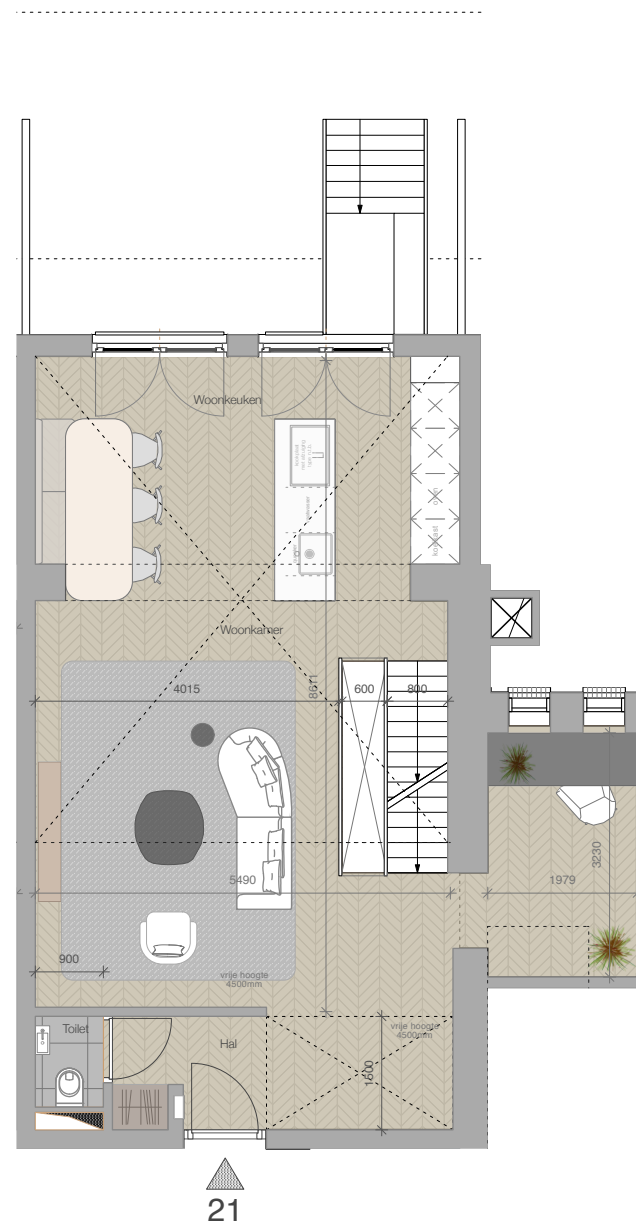

Souterrain

Bel-etage

Entresol

Tuinwoning nr.21

Schaal 1:100

Formaat A3