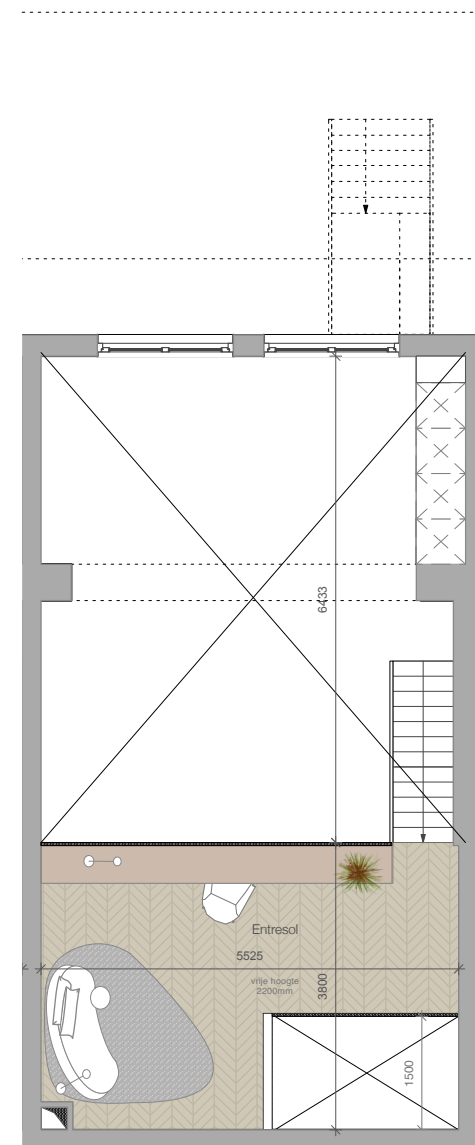

Souterrain

Bel-etage

Entresol

Tuinwoning nr.21

Schaal 1:100

Formaat A3